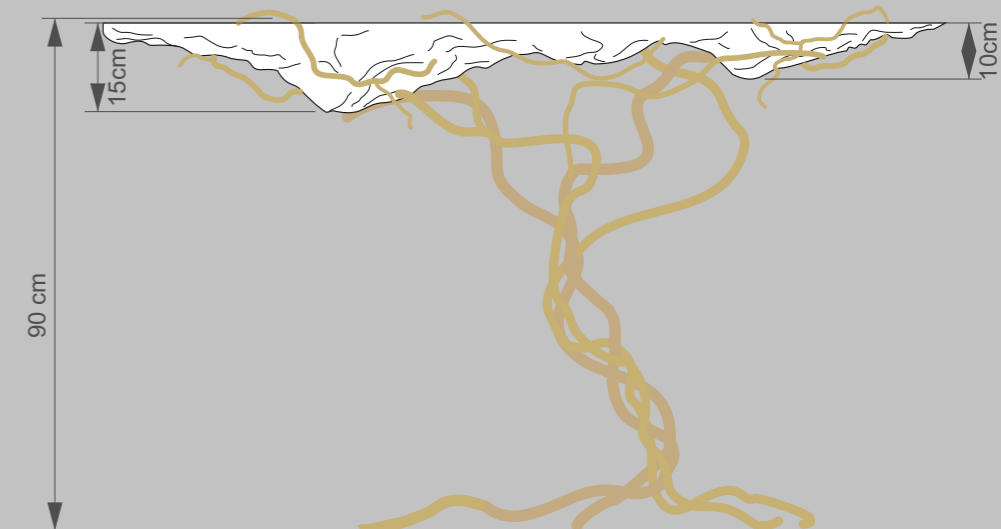

Origen Elysia

console table

Origem Elysia

Console table

Estremoz
marble

155x60x90cm - 185Kg