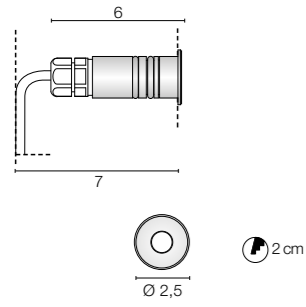

Only serial connection

ZEPPELIN MINI

6730.33/ 0,05 Kg

.33 Stainless Steel AISI 316L

/W	4000K	LED 1W 350mA	129lm
/WW	3000K	LED 1W 350mA	117lm
/XW	2700K	LED 1W 350mA	110lm

6731.33/ 0,06 Kg

.33 Stainless Steel AISI 316L