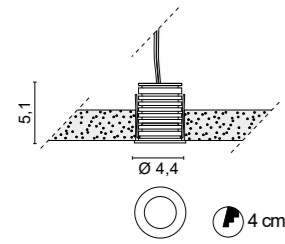

STAR IP - STAR RGB

6692 0,12 Kg

.01	White	■
.02	Black	■
.31	Chromed	■

/W	4000K	LED 17V 2,4W 150mA	398lm
/WW	3000K	LED 17V 2,4W 150mA	376lm
/XW	2700K	LED 17V 2,4W 150mA	360lm