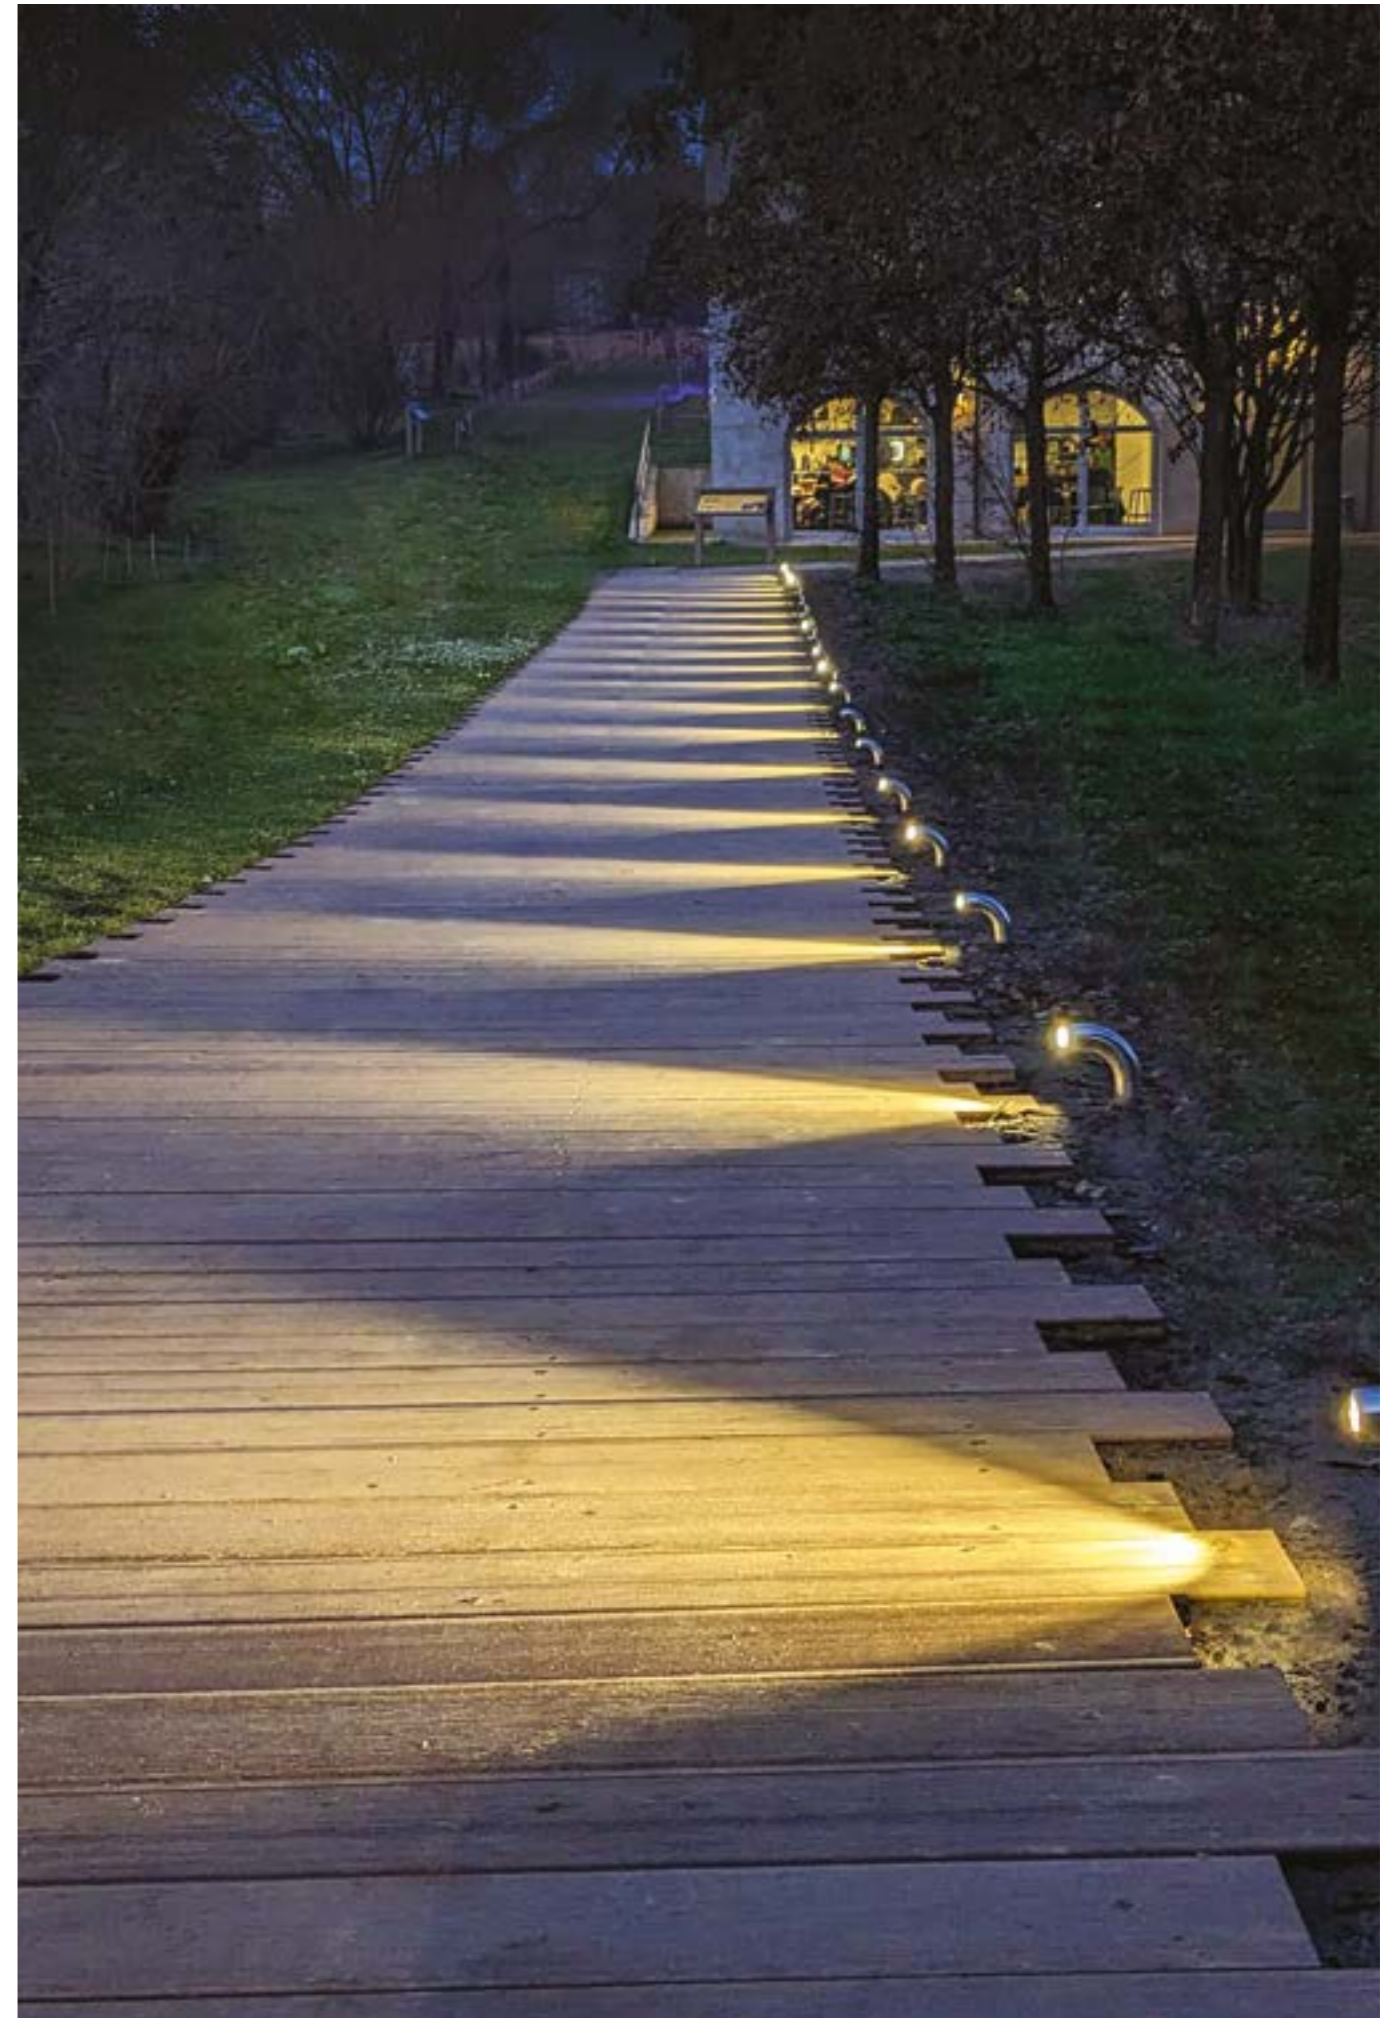

RACCORDI DI LUCE SYSTEM - JOY SYSTEM

ACCESSORIES

7510 Junction element
.02 Black

BOX & CONNECTORS

0216 Plastic box