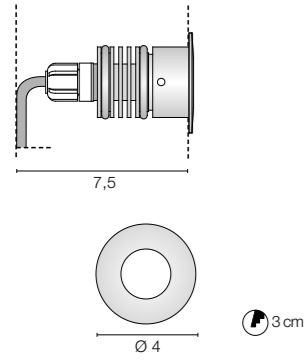

ZEPPELIN RGB

6376.33/ 0,20 Kg

.33 Stainless Steel AISI 316L

LED 3 x 250mA