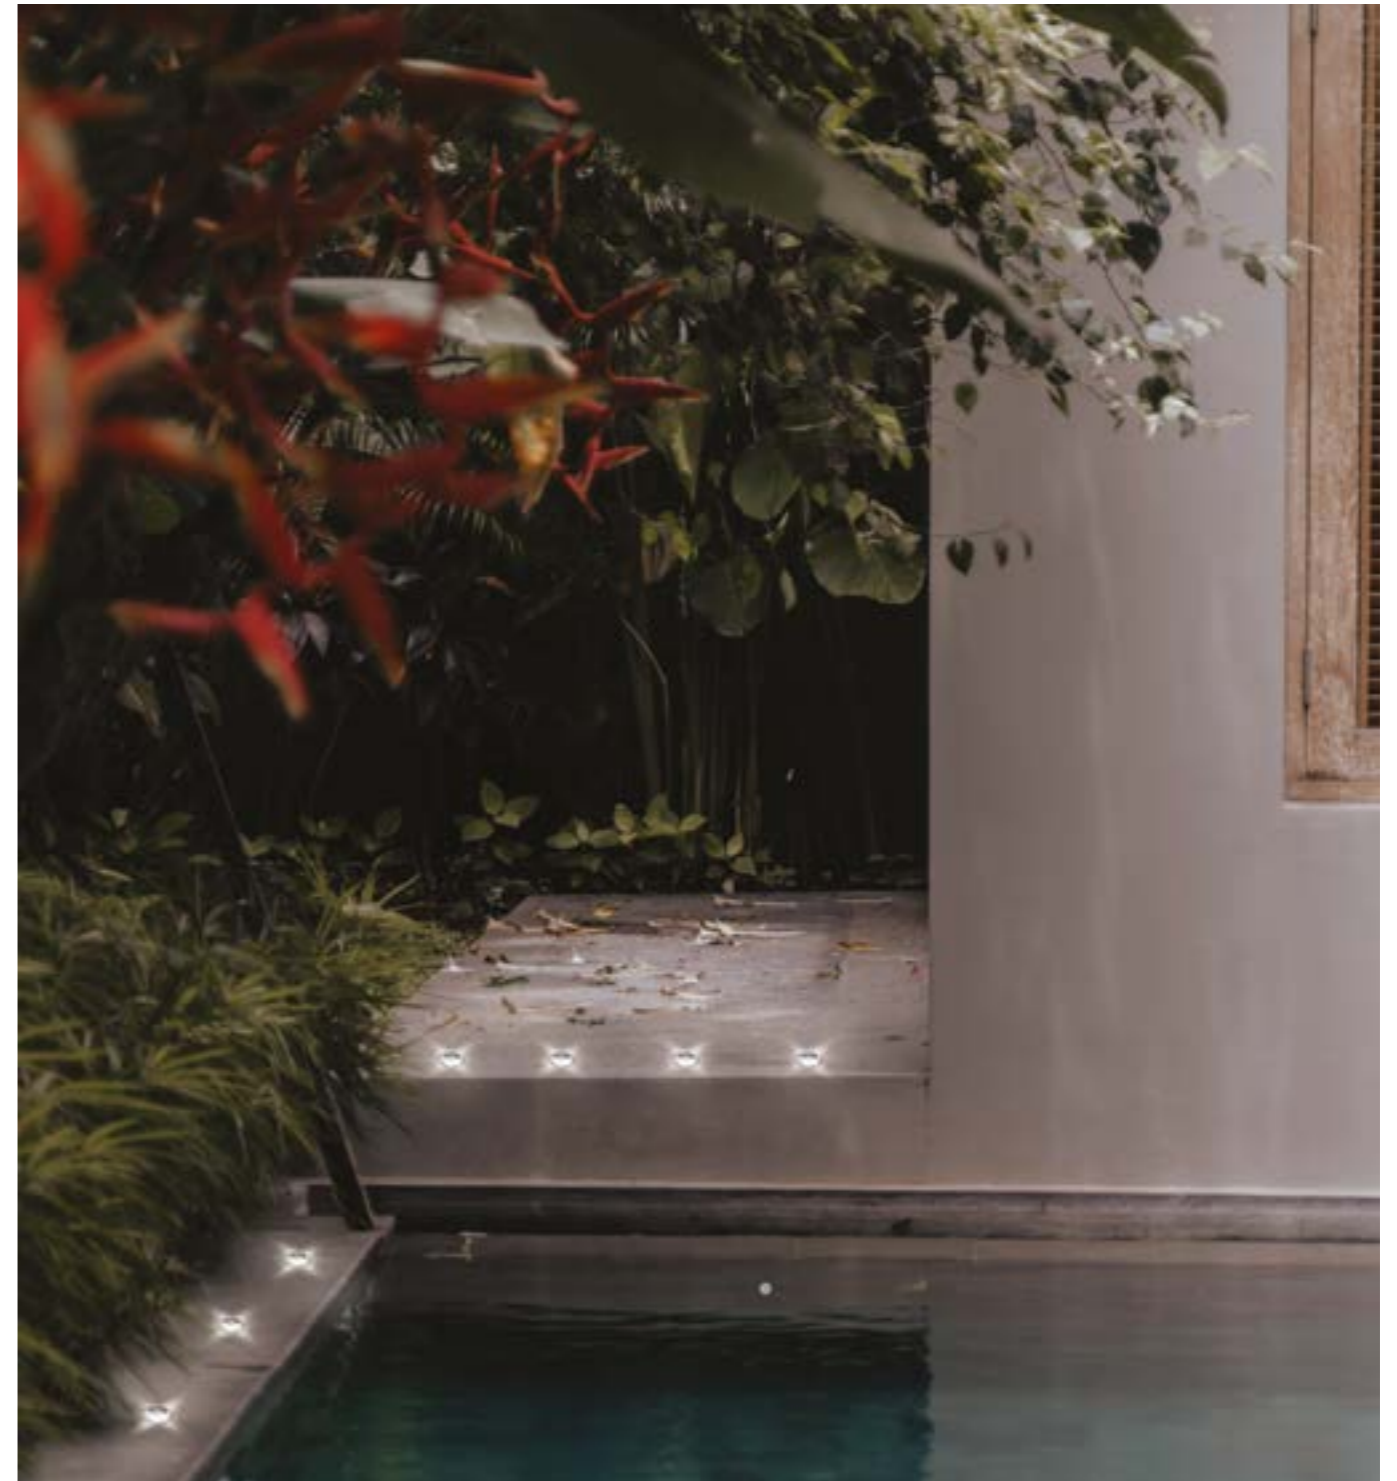

FINISHES CODES

.33 Stainless Steel
AISI 316L

DRIVERS

ON/OFF

Cod.	0125	0128
	350mA	350mA
6735	1-6	1-10

DIMMABLE

Cod.	0141/DIM PUSH - 1...10V	0141/DALI DIM DALI	0145 DIM	0145/DALI DIM DALI
6735	1-12	1-12	1-21	1-21

Only serial connection

IP67 DRIVER

Cod.	0031/IP 350mA
6735	1-12