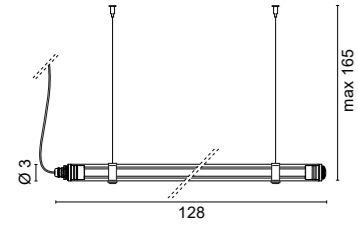

WANDA SYSTEM