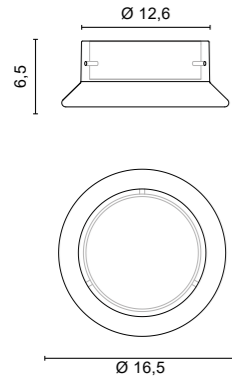

ROC

5539		1,50 Kg
.01	White	
/WW	3000K LED 8W	592lm
F	IP65	CRI >90