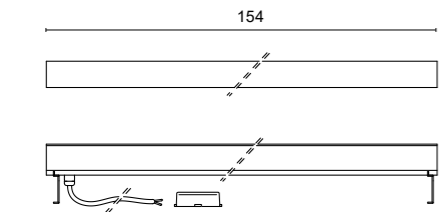

6419 2,30 Kg

.01 White

/W 4000K LED 24V 14,4W 1620lm

/WW 3000K LED 24V 14,4W 1530lm

IP67 connector included