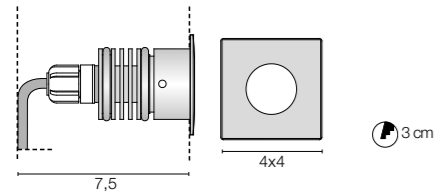

6349.33/ 0,10 Kg

.33 Stainless Steel AISI 316L

/W	4000K	max LED 1,5W 500mA	180lm
/WW	3000K	max LED 1,5W 500mA	162lm
/XW	2700K	max LED 1,5W 500mA	153lm

ACCESSORIES

Kit
0220

Draining junction +
IP Connector

Box
0216

Plastic box

Spring for
plasterbox Included

3,2 cm

DRIVERS

ON/OFF

Cod.	0125	0128	0127
	350mA	350mA	500mA
6348	1-6	1-10	1-6
6349	1-6	1-10	1-2

IP67 DRIVER

Cod.	0031/IP	0143/IP
	350mA	500mA
6348	1-12	1-7
6349	1-12	1-7

DIMMABLE

Cod.	0141/DIM	0141/DALI	0145	0145/DALI
	PUSH - 1...10V	DIM DALI	DIM	DIM - DALI
6348	2-11	2-11	1-21	1-21
6349	2-11	2-11	1-21	1-21

Only serial connection