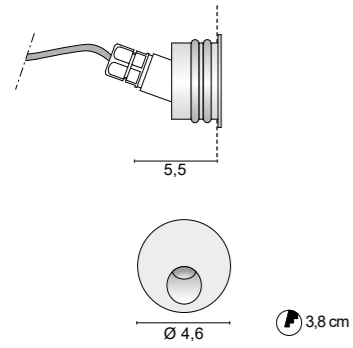

STEP MINI

6738 0,08 Kg

.01 White
.45 Anodized Aluminium

/W	4000K	1W 350mA	129lm
/WW	3000K	1W 350mA	117lm
/XW	2700K	1W 350mA	110lm