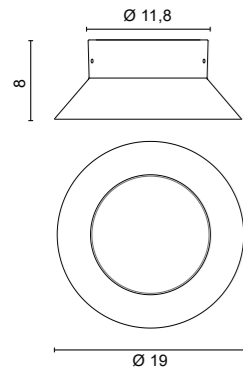

JAZZ

5538 0,60 Kg

- **.01** White ■
- **.02** Black ■
- **.38** Shiny Copper ■

/WW 3000K LED 8W 592lm