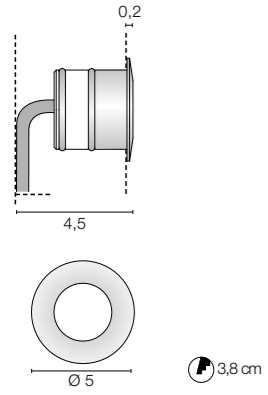

SOFT

6388 0,11 Kg

.33 Stainless Steel AISI 316L

/W	4000K	LED 1,5W 12V	50lm
/WW	3000K	LED 1,5W 12V	45lm

ACCESSORIES

Kit
0250
Kit draining junction
+ IP connector

Box
0217
Plastic box

FINISHES CODES

.33 Stainless Steel
AISI 316L