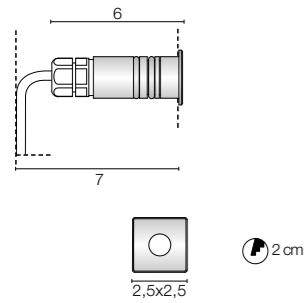

Only serial connection

ZEPPELIN MINI

6730.33/ 0,05 Kg

.33 Stainless Steel AISI 316L

/W	4000K	LED 1W 350mA	129lm
/WW	3000K	LED 1W 350mA	117lm
/XW	2700K	LED 1W 350mA	110lm

6731.33/ 0,06 Kg

.33 Stainless Steel AISI 316L