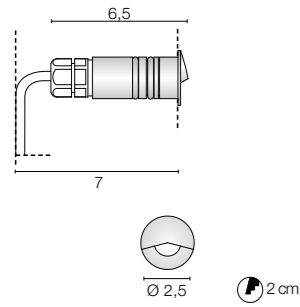

VISTA MINI

6734 0,07 Kg

.33 Stainless Steel AISI 316L

/W	4000K	1W 350mA	129lm
/WW	3000K	1W 350mA	117lm
/XW	2700K	1W 350mA	110lm