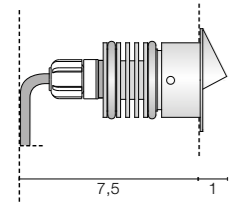

VISTA

6362 0,11 Kg

.33 Stainless Steel AISI 316L

/W	4000K	max 1,5W 500mA	180lm
/WW	3000K	max 1,5W 500mA	162lm
/XW	2700K	max 1,5W 500mA	153lm

FINISHES CODES

.33 Stainless Steel
AISI 316L

ACCESSORIES

Kit
0220

Kit draining junction
+ IP connector

Box
0216

Plastic box

Spring for
plasterboard included

3,2 cm

DRIVERS

ON/OFF

Cod.	0125	0128	0127
	350mA	350mA	500mA
6362	1-6	1-10	1-6

DIMMABLE

Cod.	0141/DIM PUSH - 1...10V	0141/DALI DIM DALI	0145 DIM	0145/DALI DIM DALI
6362	1-11	1-11	1-21	1-21

Only serial connection

IP67 DRIVER

Cod.	0031/IP 350mA	0143/IP 500mA
6362	1-12	1-7