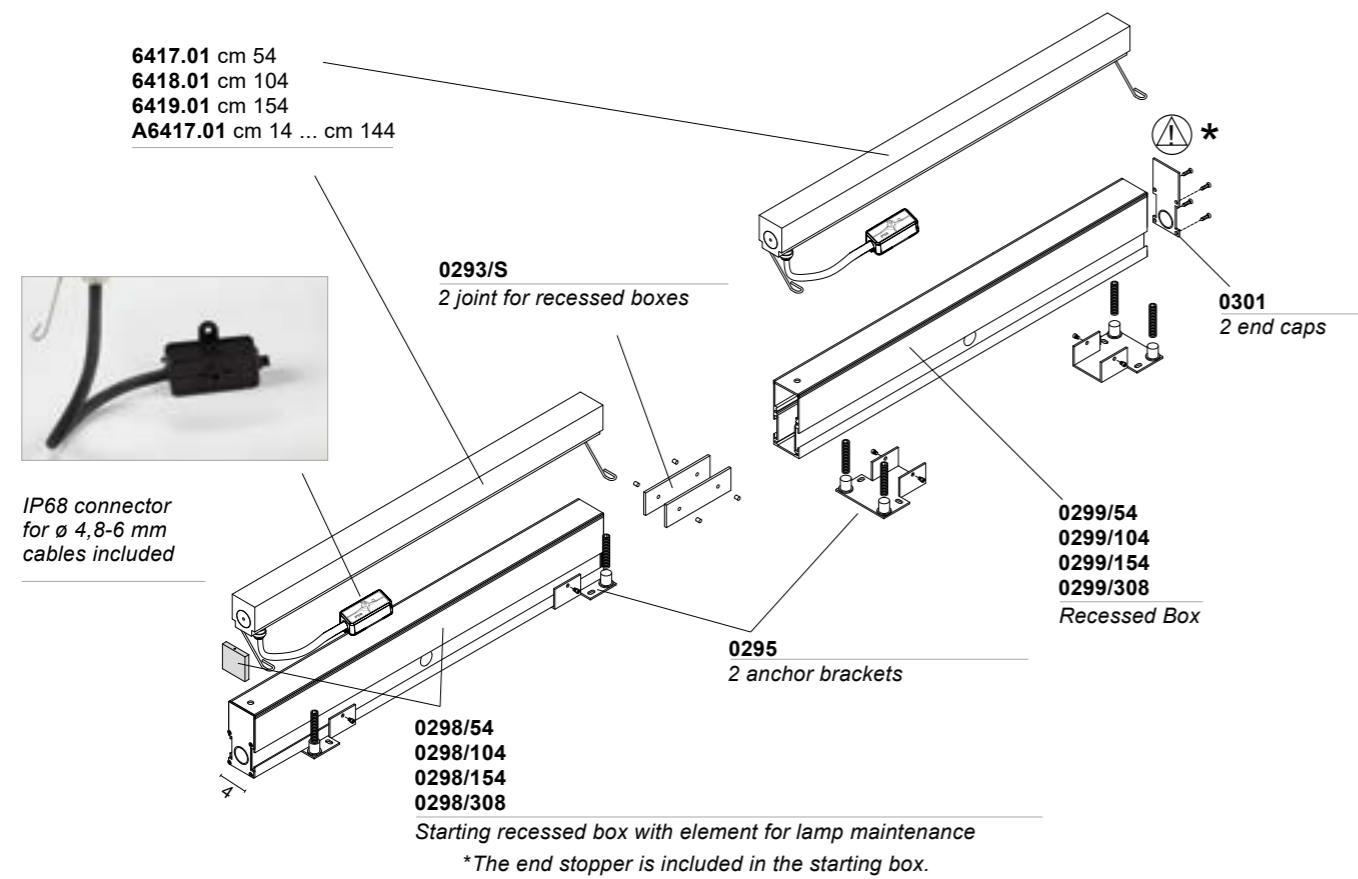

CONFIGURATION EXAMPLE

ACCESSORIES

/54	55,1 X 4 X 9 cm	0,9 kg
/104	105,1 X 4 X 9 cm	1,7 kg
/154	155,1 X 4 X 9 cm	2,6 kg
/308	309,1 X 4 X 9 cm	5,7 kg

/54	55,1 X 4 X 9 cm	0,8 kg
/104	105,1 X 4 X 9 cm	1,6 kg
/154	155,1 X 4 X 9 cm	2,5 kg
/308	309,1 X 4 X 9 cm	5,7 kg