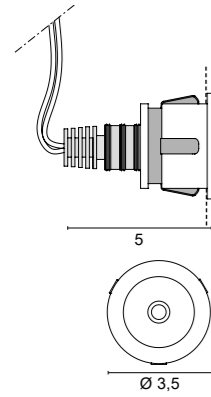

TOP IP

Ø 3 cm

6740 0,05 Kg

.01	White	■
.02	Black	■
.31	Chromed	■
/W	4000K /11 /25 /45	LED 1,5W 500mA 180lm
/WW	3000K /11 /25 /45	LED 1,5W 500mA 162lm
/XW	2700K /11 /25 /45	LED 1,5W 500mA 153lm

FINISHES CODES

.01 White .02 Black .31 Chromed

ACCESSORIES

Kit
0213

Box + Plaster

Box
0216

Plastic box

DRIVERS

ON/OFF

Cod.	0125	0128	0127
	350mA	350mA	500mA
6740	1-6	1-10	1-6

DIMMABLE

Cod.	0141/DIM	0141/DALI	0145	0145/DALI
	PUSH - 1...10V	DIM DALI	DIM	DIM DALI
6740	1-11	1-11	1-21	1-21

Only serial connection

IP67 DRIVER

Cod.	0143/IP
	500mA
6740	1-7