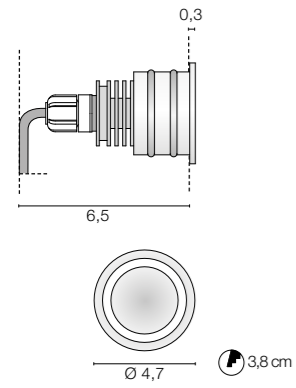

CERCHIO

IP67 walk-over recessed direct/diffused spotlight with AISI 316L stainless steel flange, aluminium heat sink and 30 cm neoprene cable

Faretto da incasso a luce diretta/diffusa IP67 con flangia in acciaio inox AISI 316L, dissipatore di calore in alluminio e cavo in neoprene da 30 cm.

Begehrbarer Direkt-/Diffusor-Einbaustrahler IP67 mit Flansch aus Edelstahl AISI 316L, Aluminiumkühlkörper und 30 cm Neoprenkabel

CERCHIO

6389 0,20 Kg

.33 Stainless Steel AISI 316L

/B	LED BLU	max 1W 350mA	
/W	4000K	max 1,5W 500mA	221lm
/WW	3000K	max 1,5W 500mA	210lm
/XW	2700K	max 1,5W 500mA	199lm