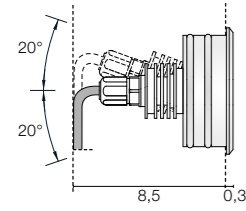

Only Serial connection

ZEPPELIN ADJUSTABLE

6 cm

6411.33/ 0,22 Kg

.33 Stainless Steel AISI 316L

/W	4000K	/11	/25	/45	max LED 1,5W 500mA	180lm
/WW	3000K	/11	/25	/45	max LED 1,5W 500mA	162lm
/XW	2700K	/11	/25	/45	max LED 1,5W 500mA	153lm