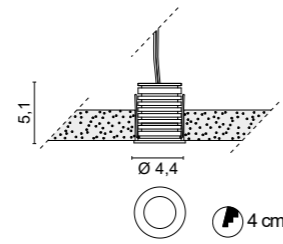

6693 0,14 Kg

.01	White	■
.02	Black	■
.31	Chromed	■

LED 3 x 250mA

ACCESSORIES

Trimless recessed installation in plasterboard

0206

.01	White
.01	Black

Round wall box for installation in plasterboard false ceiling

Trimless recessed installation in plasterboard

0207

.01	White
.01	Black

Square wall box for installation in plasterboard false ceiling

Brick installation

0225

Recessed box for brick mounting

Installation in concrete

0223

Recessed box for concrete mounting

Brick installation

0224/C

Perforated plaster kit