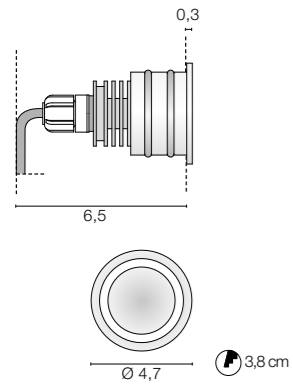

CERCHIO RGB

6390 0,30 Kg

.33 Stainless Steel AISI 316L

3 x 250mA

FINISHES CODES

.33 Stainless Steel
AISI 316L