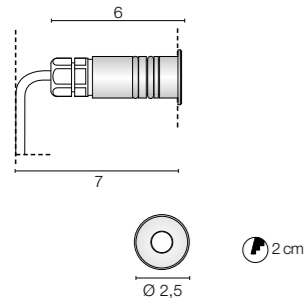

Only Serial connection

ZEPPELIN MINI PLUS

6732.33/ 0,05 Kg

.33 Stainless Steel AISI 316L

/W	4000K	/11	/25	/45	LED 1W 350mA	129lm
/WW	3000K	/11	/25	/45	LED 1W 350mA	117lm
/XW	2700K	/11	/25	/45	LED 1W 350mA	110lm