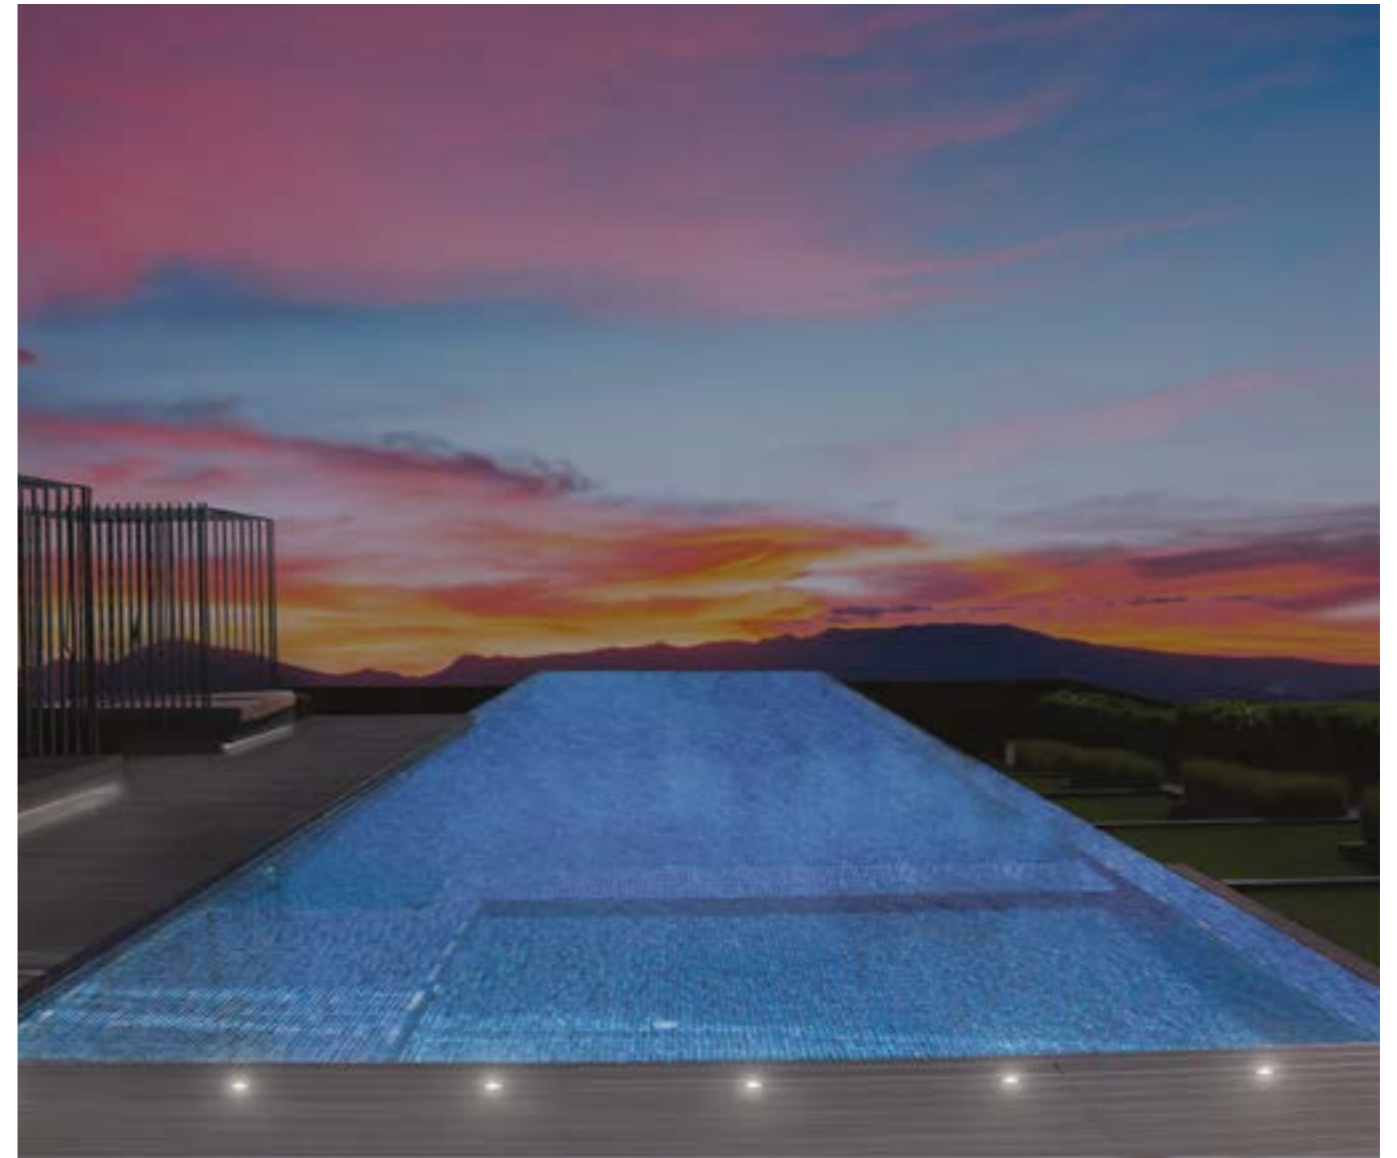

ACCESSORIES

Kit
0251

Draining junction

Box
0217

Plastic box

DRIVERS

DRIVER RGB

0164 120W   **0167** 22W

IN 230V - OUT 3 X 24V

DRIVER RGB CASAMBI

0164/CASA 120W

IN 230V - OUT 3 X 24V

SENSOR & CABLE RGB

0163 IR Sensor

0165 IR Remote controller

0166 Sync Cable

CONVERTER RGB

0168 IN 24V - OUT 3 X 250mA 1-5 Cerchio RGB