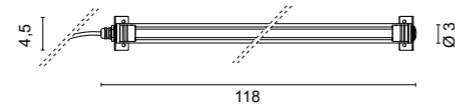

4537.33/ 1,00 Kg

.33 Stainless Steel AISI 316L

/W	4000K	LED 24V 16,5W	2024lm
/WW	3000K	LED 24V 16,5W	1815lm
/XW	2700K	LED 24V 16,5W	1716lm