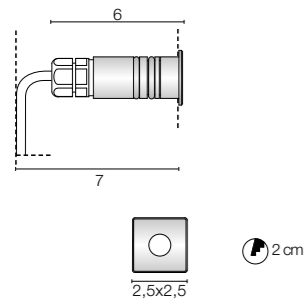

Only Serial connection

ZEPPELIN MINI PLUS

6732.33/ 0,05 Kg

.33 Stainless Steel AISI 316L

/W	4000K	/11	/25	/45	LED 1W 350mA	129lm
/WW	3000K	/11	/25	/45	LED 1W 350mA	117lm
/XW	2700K	/11	/25	/45	LED 1W 350mA	110lm