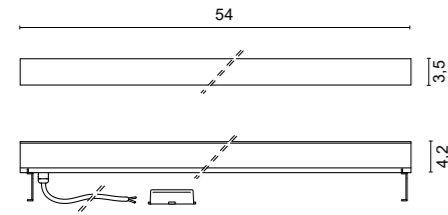

SPOOK

6417 0,80 Kg

.01 White

/W 4000K LED 24V 4,8W 540lm

/WW 3000K LED 24V 4,8W 510lm

IP67 connector included