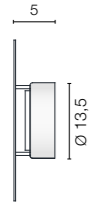

Es kann allein oder in Reihe installiert werden, um eine Fassade, eine Veranda oder jede andere Außenwand zu bereichern.

ECLIPSE IP

4625 1,50 Kg

.01	White	
.34	Painted Corten	
.39	Painted Anthracite	

/WW 3000K LED 8,7W 670lm