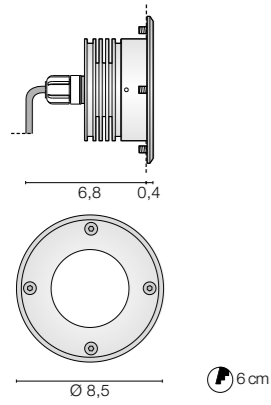

Diffuser Einbaustrahler IP67 mit Flansch aus Edelstahl AISI 316L, Diffusor aus Opalglas mit Siebdruck, Kühlkörper aus Aluminium, Mattglasscheibe und Neoprenkabel

DRIVE

6729 0,40 Kg

.33	Stainless Steel AISI 316L		
/W	4000K	LED 4W 24V	658lm
/WW	3000K	LED 4W 24V	608lm
/XW	2700K	LED 4W 24V	562lm