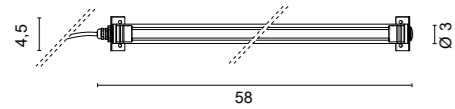

4538.33 0,50 Kg

.33 Stainless Steel AISI 316L

LED 24V 7,2W