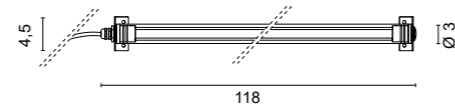

4539.33 1,00 Kg

.33 Stainless Steel AISI 316L

LED 24V 16,5W