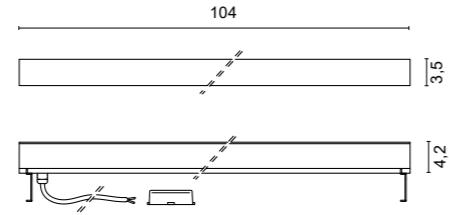

einsetzung. Montage als endlose Linearsystem möglich.

SPOOK

6417 0,80 Kg

.01 White

/W 4000K LED 24V 4,8W 540lm

/WW 3000K LED 24V 4,8W 510lm

IP67 connector included

6418 1,60 Kg