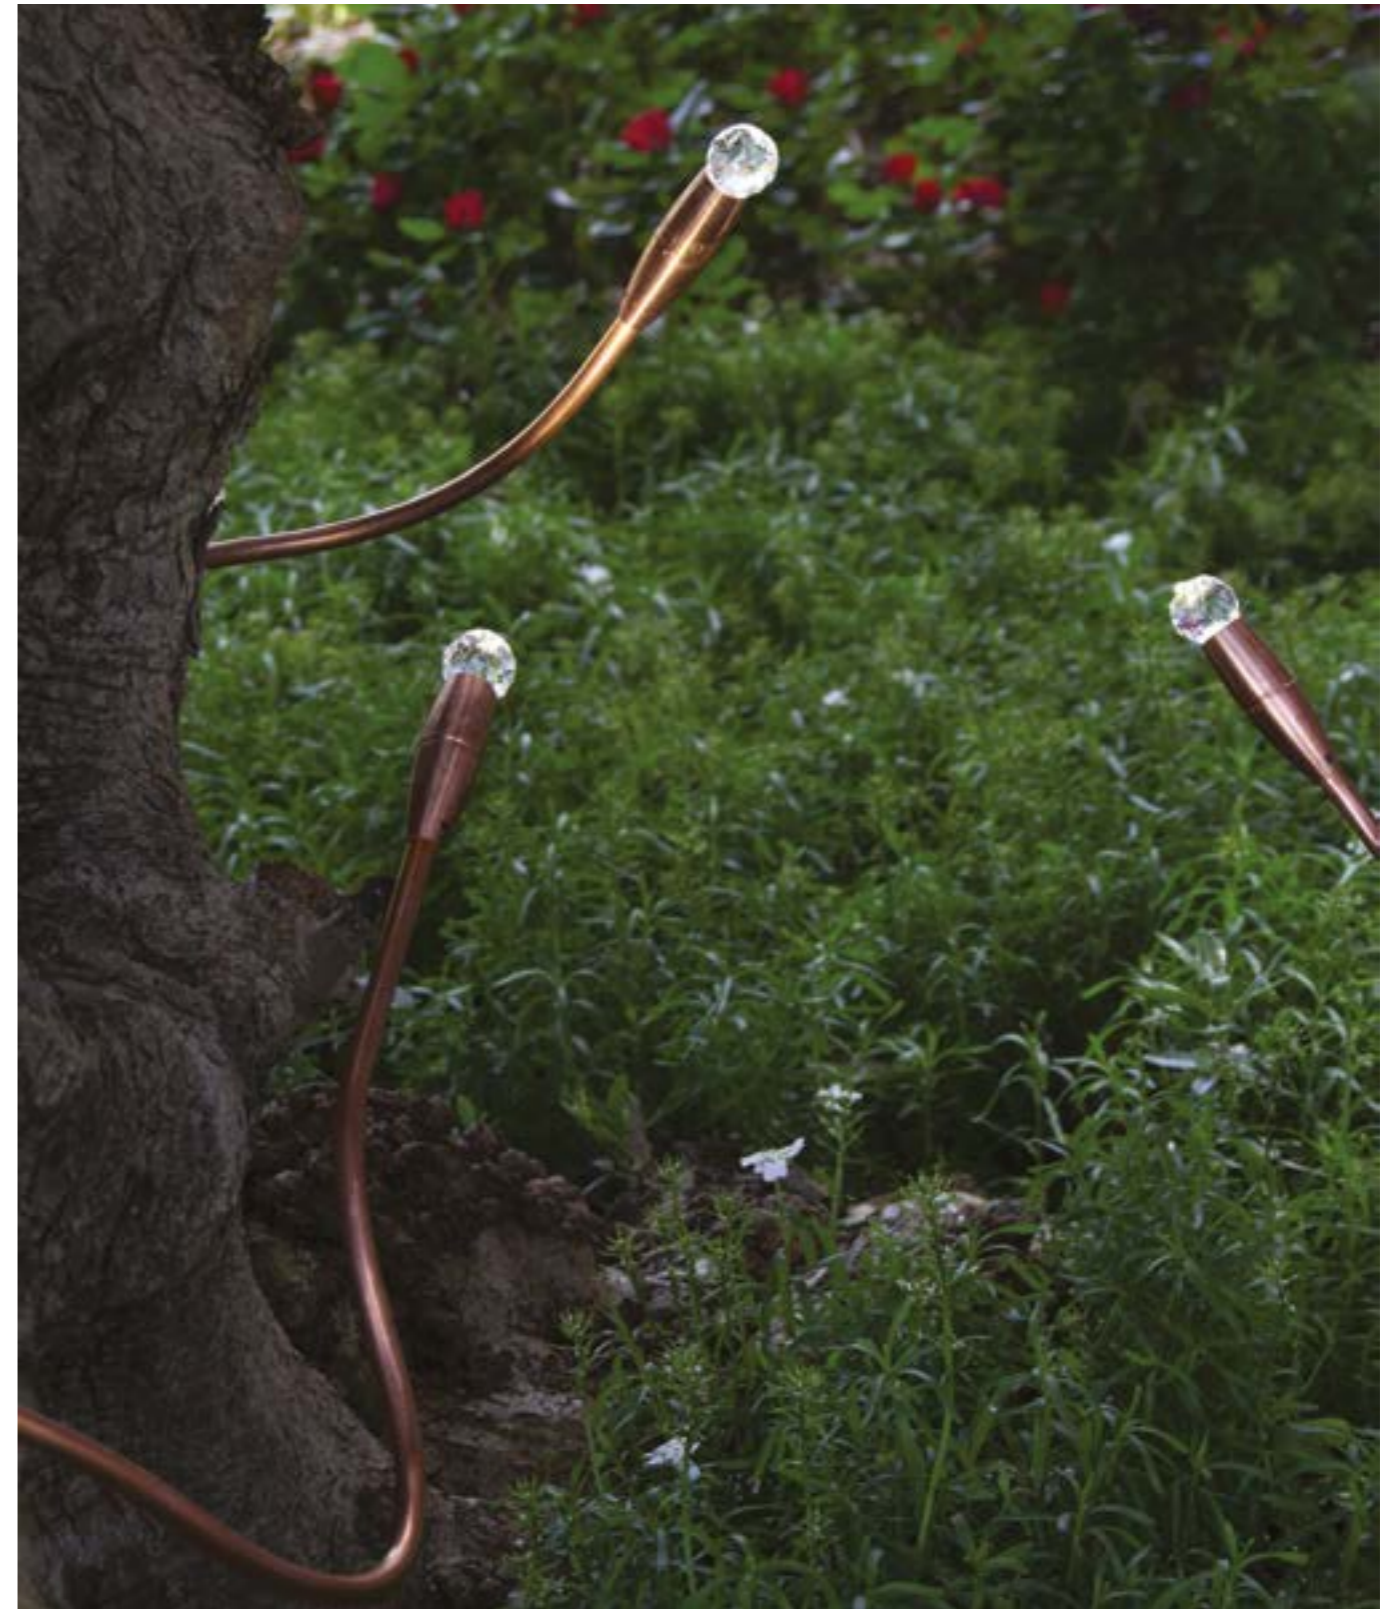

TRILLI

3547 0,15 Kg

.38	Shiny Copper	
/W	4000K LED 1W 350mA	129lm
/WW	3000K LED 1W 350mA	117lm
/XW	2700K LED 1W 350mA	110lm

Moldable and adjustable

3549 0,40 Kg

.38	Shiny Copper	
/W	4000K LED 1W 350mA	129lm
/WW	3000K LED 1W 350mA	117lm
/XW	2700K LED 1W 350mA	110lm

Moldable and adjustable

3548 0,25 Kg

.38	Shiny Copper	
/W	4000K LED 1W 350mA	129lm
/WW	3000K LED 1W 350mA	117lm
/XW	2700K LED 1W 350mA	110lm

Moldable and adjustable

FINISHES CODES