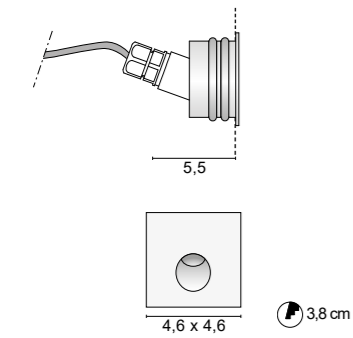

6739 0,08 Kg

.01 White
.45 Anodized Aluminium

/W	4000K	1W 350mA	129lm
/WW	3000K	1W 350mA	117lm
/XW	2700K	1W 350mA	110lm