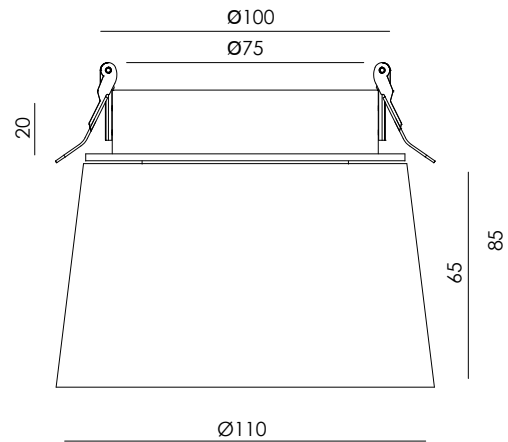

# CUP

Designed by  
Pepe Fornás

**ES** - Foco empotrable de techo en cerámica, de diseño cónico y acabado artesanal. Su estética suave y contemporánea aporta calidez y naturalidad al espacio.

<b>Materiales</b>	Cerámica
<b>Categoría</b>	Empotrable a techo
<b>Fuente de luz</b>	SMD
<b>Potencia</b>	4.5W
<b>Flujo lumínico</b>	215lm
<b>Temperatura</b>	2700K / 3000K / 4000K
<b>CRI</b>	>90
<b>Eficiencia</b>	46lm/W
<b>Ángulo de haz</b>	98°
<b>Driver</b>	Si (Incluido)
<b>Regulación</b>	TRIAC Dimmable
<b>Estanqueidad</b>	IP20