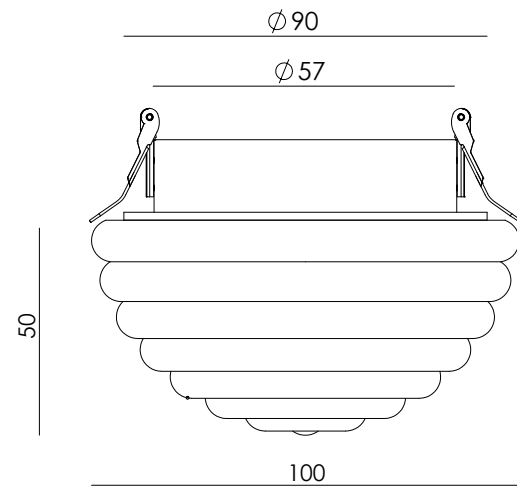

# HADO

Designed by  
Pepe Fornás

**ES** - Foco empotrado de techo con difusor de vidrio estriado. Su diseño de perfil bajo se integra con discreción en el techo, creando una iluminación cálida y uniforme.