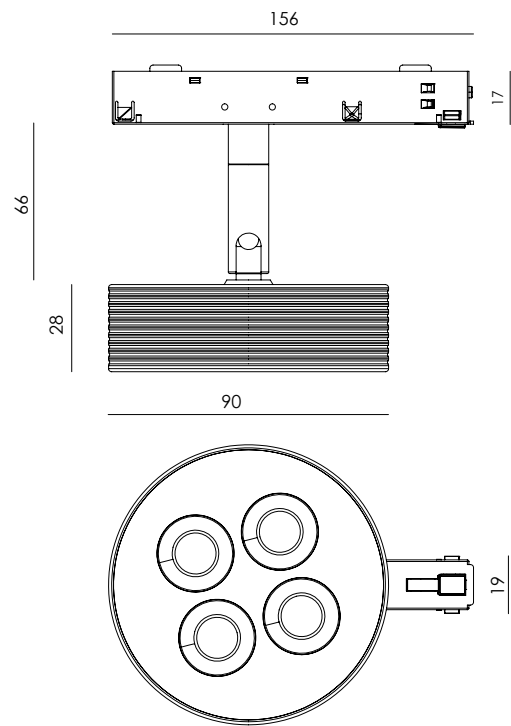

# LIN

Designed by  
Pepe Fornás

**ES** - Foco LED múltiple de riel en metal con acabado texturizado. Su diseño integra cuatro puntos de luz orientables, ideal para resaltar distintos elementos en espacios contemporáneos.