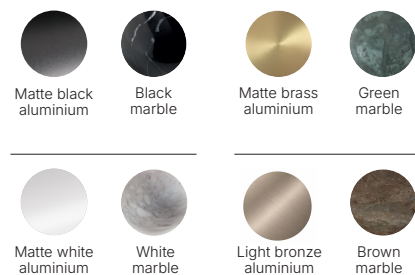

## Finishes

Matte black aluminium

Aged gold aluminium

Light bronze

White marble

Black marble

Green marble

Brown marble

# T0310

Aluminio Negro mate  
Mármol negro

Matte black aluminium  
Black marble

# MIMU

Designed by  
Pepe Fornás

**ES** - Foco LED de riel en metal con acabado texturizado y aro frontal en mármol. Su diseño contemporáneo aporta carácter y sofisticación a cualquier espacio.

<b>Materiales</b>	Aluminio / Mármol
<b>Categoría</b>	Empotrable
<b>Fuente de luz</b>	COB
<b>Potencia</b>	6W
<b>Flujo lumínico</b>	503lm
<b>Temperatura</b>	2700K
<b>CRI</b>	>90
<b>Eficiencia</b>	81lm/W
<b>Ángulo de haz</b>	40°
<b>Driver</b>	Si (Incluido)
<b>Regulación</b>	TRIAC Dimmable
<b>Estanqueidad</b>	IP20

## Finishes

\*El florón se presenta siempre en acabado negro / The canopy is always presented in a black finish