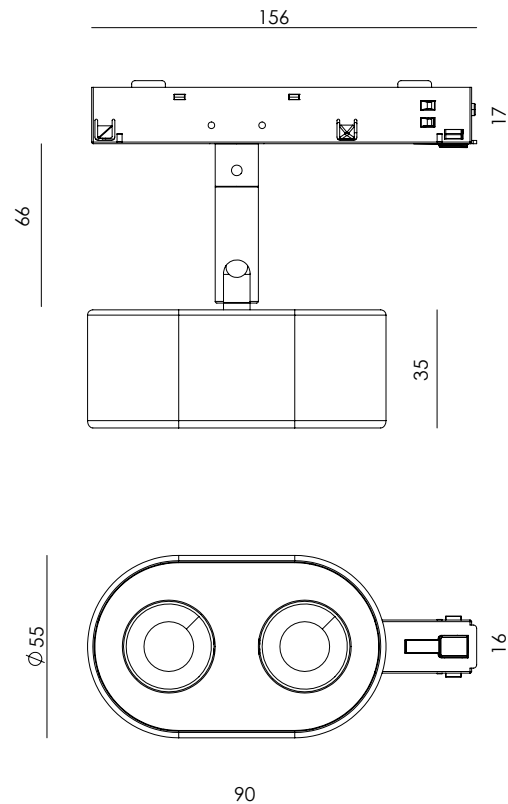

BUHO

Designed by
Pepe Fornás

ES - Foco LED doble de riel, fabricado en metal con acabado texturizado. Su diseño compacto y contemporáneo integra dos fuentes de luz en un solo cuerpo, aportando mayor versatilidad luminica. La estructura orientable permite dirigir cada haz con precisión, ideal para iluminar y destacar diferentes puntos dentro de un mismo espacio comercial o residencial.

Materiales	Aluminio
Categoría	48V Foco de carril
Fuente de luz	LED COB
Potencia	6.5W
Flujo lumínico	520lm
Temperatura	2700K
CRI	>90
Eficiencia	80lm/W
Regulación	0-10V Dimmable
Estanqueidad	IP20

IP20

EN - Double LED track light, manufactured in metal with a textured finish. Its compact, contemporary design integrates two light sources within a single body, offering enhanced lighting versatility. The adjustable structure allows each beam to be directed with precision, making it ideal for illuminating and highlighting different areas within the same commercial or residential space.

Materials	Aluminium
Category	48V Track light
Light source	LED COB
Power	6.5W
Luminous flux	520lm
Temperature	2700K
CRI	>90
Efficiency	80lm/W
Dimming	0-10V Dimmable
Sealing	IP20

IP20

Finishes

Matt black aluminium   Matt white aluminium   Antracite aluminium