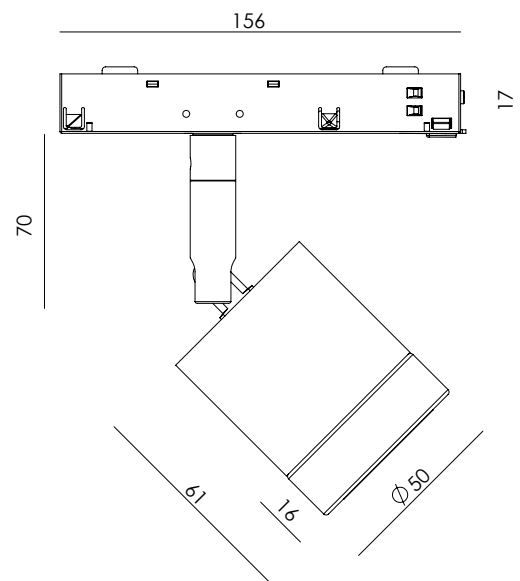

# MIMU

Designed by  
Pepe Fornás

**ES** - Foco LED de riel en metal con acabado texturizado y aro frontal en mármol. Su diseño contemporáneo aporta carácter y sofisticación a cualquier espacio.

<b>Materiales</b>	Aluminio / Mármol
<b>Categoría</b>	48V Foco de carril
<b>Fuente de luz</b>	COB
<b>Potencia</b>	6W
<b>Flujo lumínico</b>	503lm
<b>Temperatura</b>	2700K
<b>CRI</b>	>90
<b>Eficiencia</b>	81lm/W
<b>Ángulo de haz</b>	40°
<b>Driver</b>	No
<b>Regulación</b>	No Dim, DALI, CASAMBI
<b>Estanqueidad</b>	IP20