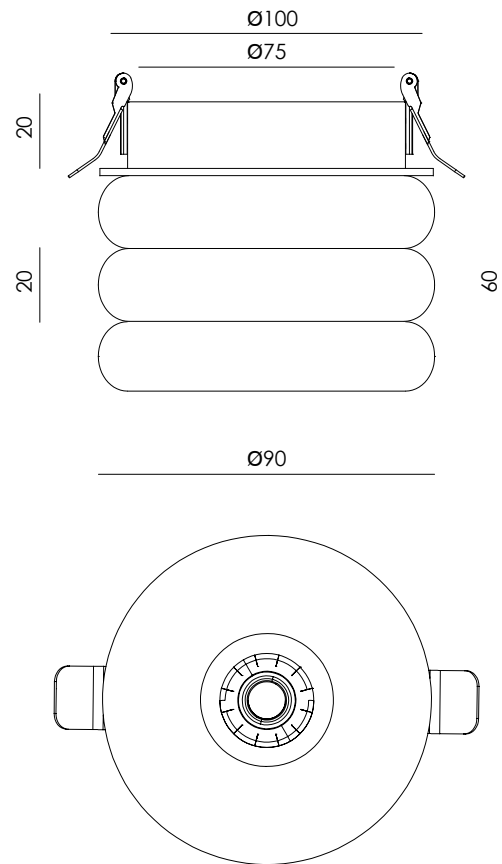

MART

Designed by
Pepe Fornás

ES - Foco empotrado de techo con aro metálico y difusor de mármol, que combina diseño arquitectónico y carácter decorativo. Su perfil bajo se integra con discreción.

Materiales	Aluminio / Mármol
Categoría	Empotrable a techo
Fuente de luz	COB
Potencia	7.2W
Flujo lumínico	396lm
Temperatura	3000K
CRI	>90
Eficiencia	54lm/W
Ángulo del haz	27°
Driver	Si (Incluido)
Regulación	Triac dimmable
Estanqueidad	IP20
Lente	Panal de abeja opcional (incluido)

IP20

EN - Recessed ceiling spotlight with metal trim and marble diffuser, combining architectural design with decorative character. Its low profile integrates discreetly.

Materials	Aluminium / Marble
Category	Recessed
Light source	COB
Power	7.2W
Luminous flux	396lm
Temperature	3000K
CRI	>90
Efficiency	54lm/W
Beam angle	27°
Driver	Yes (Included)
Dimming	Triac dimmable
Sealing	IP20
Lens	Optional honeycomb (included)

IP20

Finishes

Black marble White marble Brown marble Green marble Travertine marble

Matte black aluminium