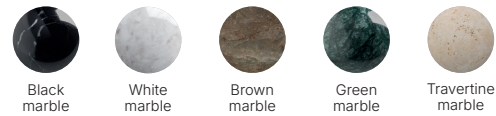

MART

Designed by
Pepe Fornás

ES - Foco empotrado de techo con aro metálico y difusor de mármol, que combina diseño arquitectónico y carácter decorativo. Su perfil bajo se integra con discreción.

Materiales	Aluminio / Mármol
Categoría	Empotrable a techo
Fuente de luz	COB
Potencia	7.2W
Flujo lumínico	396lm
Temperatura	3000K
CRI	>90
Eficiencia	54lm/W
Ángulo del haz	27°
Driver	Si (Incluido)
Regulación	Triac dimmable
Estanqueidad	IP20
Lente	Panal de abeja opcional (incluido)

IP20

EN - Recessed ceiling spotlight with metal trim and marble diffuser, combining architectural design with decorative character. Its low profile integrates discreetly.

Materials	Aluminium / Marble
Category	Recessed
Light source	COB
Power	7.2W
Luminous flux	396lm
Temperature	3000K
CRI	>90
Efficiency	54lm/W
Beam angle	27°
Driver	Yes (Included)
Dimming	Triac dimmable
Sealing	IP20
Lens	Optional honeycomb (included)

IP20

Finishes

T0301/1

Mármol blanco
White Marble

Empotrables