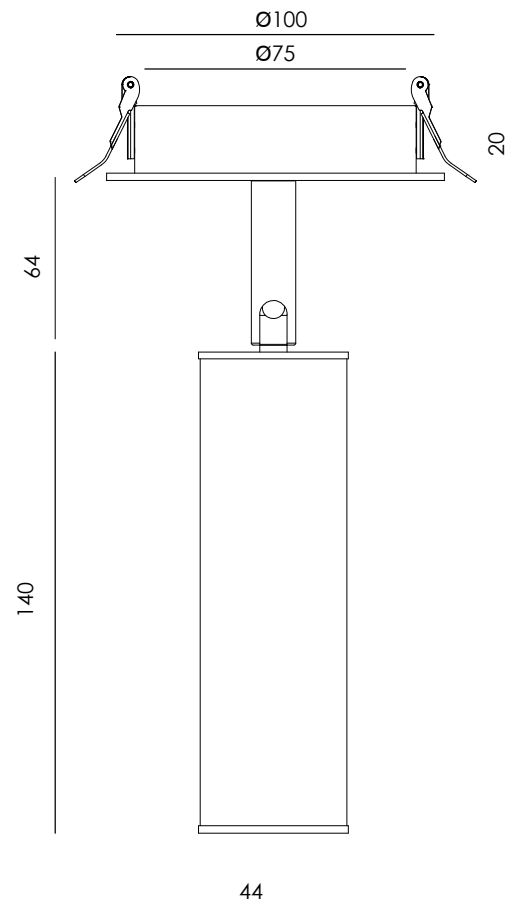

COCO

Designed by
Pepe Fornás

ES - Fabricado en metal con elegante acabado en cuero, su diseño moderno combina materiales premium para aportar sofisticación a espacios comerciales o residenciales. La rótula orientable permite dirigir la luz con precisión, ideal para iluminación de acento.

Materiales	Aluminio / Cuero trenzado
Categoría	Empotrable
Fuente de luz	COB
Potencia	6W
Flujo lumínico	624lm
Temperatura	2700K
CRI	>90
Eficiencia	101lm/W
Driver	Si (Incluido)
Regulación	TRIAC dimmable
Ángulo del haz	19°
Estanqueidad	IP20

IP20

EN - Fabricado en metal con elegante acabado en cuero, su diseño moderno combina materiales premium para aportar sofisticación a espacios comerciales o residenciales. La rótula orientable permite dirigir la luz con precisión, ideal para iluminación de acento.

Materials	Aluminium / Braided leather
Category	Recessed
Light source	COB
Power	6W
Luminous flux	624lm
Temperature	2700K
CRI	>90
Efficiency	101lm/W
Driver	Yes (Included)
Dimmable	TRIAC dimmable
Beam angle	19°
Sealing	IP20

IP20

Finishes

Matte black aluminium   Aged gold aluminium   Black braided leather   Taupe braided leather   Brown braided leather