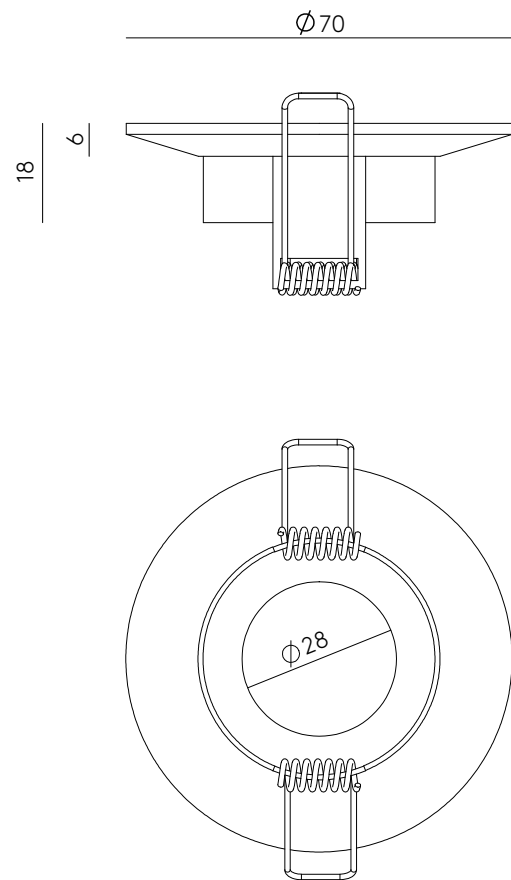

# LUCA

Designed by  
Pepe Fornás

**ES** - Foco empotrado de techo, fabricado en metal con diseño minimalista y perfil enrasado. Su cuerpo retranqueado reduce el deslumbramiento y proporciona una iluminación focal precisa.