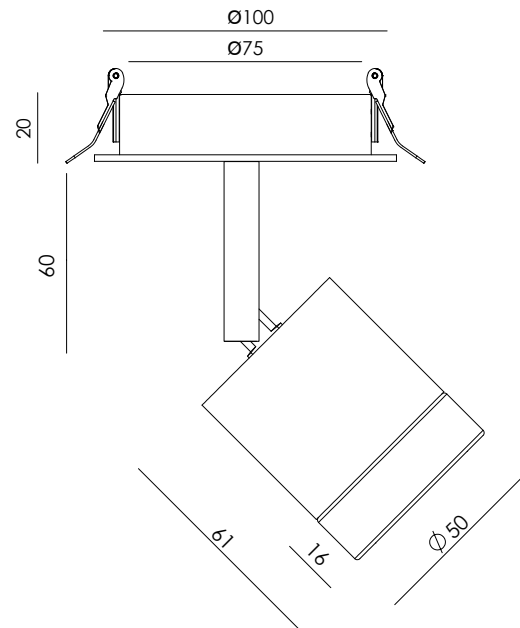

MIMU

Designed by
Pepe Fornás

ES - Foco LED de riel en metal con acabado texturizado y aro frontal en mármol. Su diseño contemporáneo aporta carácter y sofisticación a cualquier espacio.

Materiales	Aluminio / Mármol
Categoría	Empotrable
Fuente de luz	COB
Potencia	6W
Flujo lumínico	503lm
Temperatura	2700K
CRI	>90
Eficiencia	81lm/W
Ángulo de haz	40°
Driver	Si (Incluido)
Regulación	TRIAC Dimmable
Estanqueidad	IP20

IP20

EN - LED track light in metal with a textured finish and a marble front ring. Its contemporary design adds character and sophistication to any space.

Materials	Aluminium / Marble
Category	Recessed
Light source	COB
Power	6W
Luminous flux	503lm
Temperature	2700K
CRI	>90
Efficiency	81lm/W
Beam angle	40°
Driver	Yes (Included)
Dimming	TRIAC Dimmable
Sealing	IP20

IP20