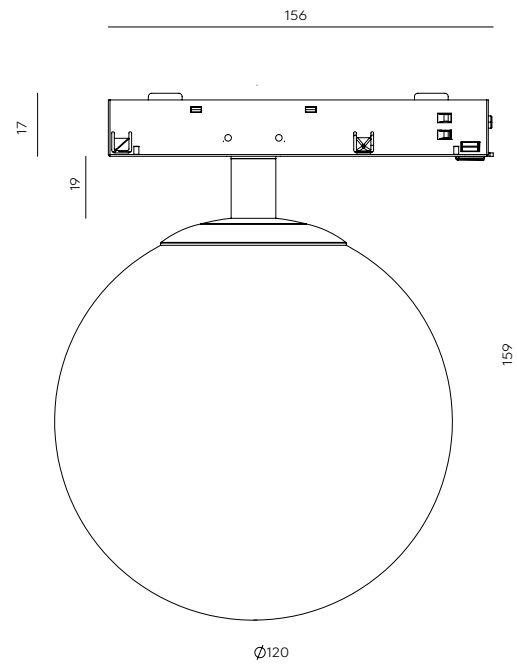

# BALL

Designed by  
Pepe Fornás

**ES** - Foco con difusor esférico en metal y vidrio opal, de diseño contemporáneo que aporta equilibrio y elegancia. Ofrece iluminación suave y uniforme.

<b>Materiales</b>	Cristal
<b>Categoría</b>	48V Foco de carril
<b>Fuente de luz</b>	G4
<b>Potencia</b>	2.2W
<b>Flujo lumínico</b>	133lm
<b>Temperatura</b>	2700K
<b>CRI</b>	>80
<b>Eficiencia</b>	57lm/W
<b>Ángulo del haz</b>	330°
<b>Driver</b>	No
<b>Regulación</b>	No Dim, DALI, CASAMBI
<b>Estanqueidad</b>	IP20