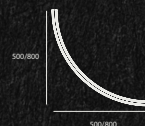

48 V rounded track
AC-N110/R
Track length 500 (5R) / 800 (8R)
Polarity Left / Right

LIGHTS