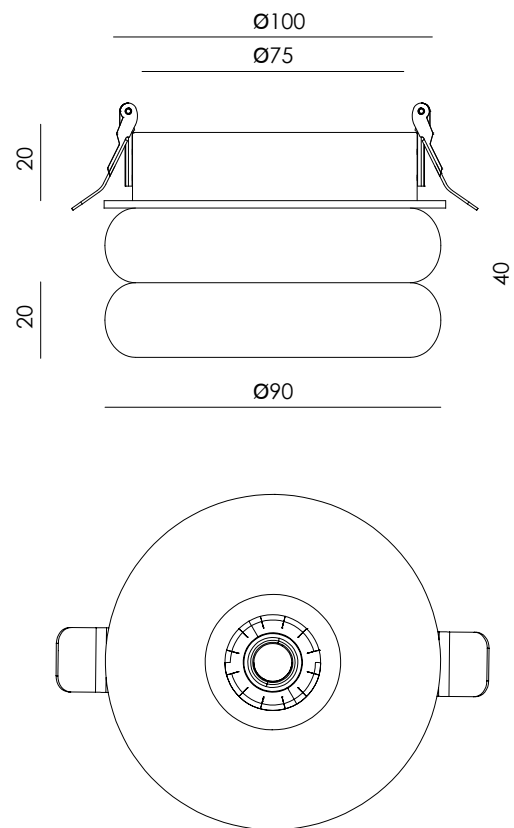

MART

Designed by
Pepe Fornás

ES - Foco empotrado de techo con aro metálico y difusor de mármol, que combina diseño arquitectónico y carácter decorativo. Su perfil bajo se integra con discreción.

Materiales	Aluminio / Mármol
Categoría	Empotrable a techo
Fuente de luz	COB
Potencia	7.2W
Flujo lumínico	396lm
Temperatura	3000K
CRI	>90
Eficiencia	54lm/W
Ángulo del haz	27°
Driver	Si (Incluido)
Regulación	Triac dimmable
Estanqueidad	IP20
Lente	Panel de abeja opcional (incluido)

IP20

EN - Recessed ceiling spotlight with metal trim and marble diffuser, combining architectural design with decorative character. Its low profile integrates discreetly.

Materials	Aluminium / Marble
Category	Recessed
Light source	COB
Power	7.2W
Luminous flux	396lm
Temperature	3000K
CRI	>90
Efficiency	54lm/W
Beam angle	27°
Driver	Yes (Included)
Dimming	Triac dimmable
Sealing	IP20
Lens	Optional honeycomb (included)

IP20

Finishes

T0301/2