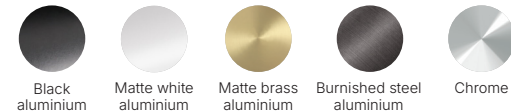

Finishes

*Adaptador Negro Mate / Matte Black adapter