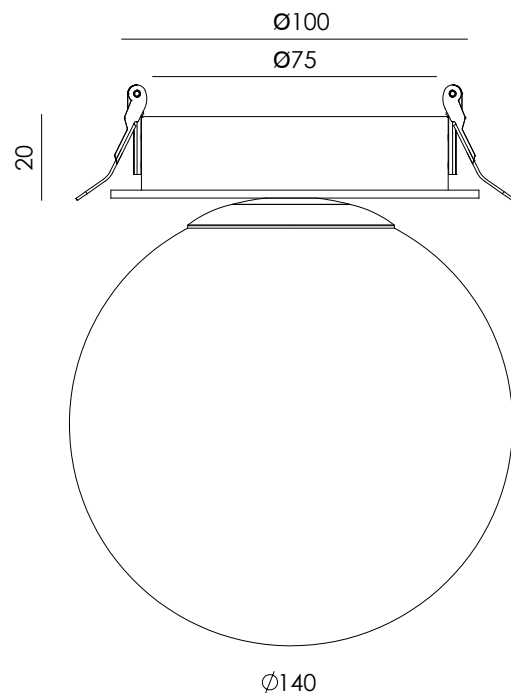

BALL

Designed by
Pepe Fornás

ES - Foco con difusor esférico en metal y pantalla de vidrio opal, que aporta equilibrio y elegancia en un diseño contemporáneo. Proporciona una iluminación suave y uniforme, ideal para ambientes acogedores o iluminación general.

Materiales	Cristal / Aluminio
Categoría	Empotrable
Fuente de luz	G9
Potencia	2.2W
Flujo lumínico	132lm
Temperatura	2700K
CRI	>80
Eficiencia	60lm/W
Ángulo del haz	330°
Driver	No
Regulación	TRIAC Dimmable
Estanqueidad	IP20

IP20

EN - Track light with spherical diffuser in metal and opal glass shade, offering balance and elegance in a contemporary design. It provides soft, even lighting, ideal for welcoming atmospheres or general illumination.

Materials	Glass / Aluminium
Category	Recessed
Light source	G9
Power	2.2W
Luminous flux	132lm
Temperature	2700K
CRI	>80
Efficiency	60lm/W
Beam angle	330°
Driver	No
Dimming	TRIAC Dimmable
Sealing	IP20

IP20

Finishes

Matte black
metal

Opal
glass

T0320/14