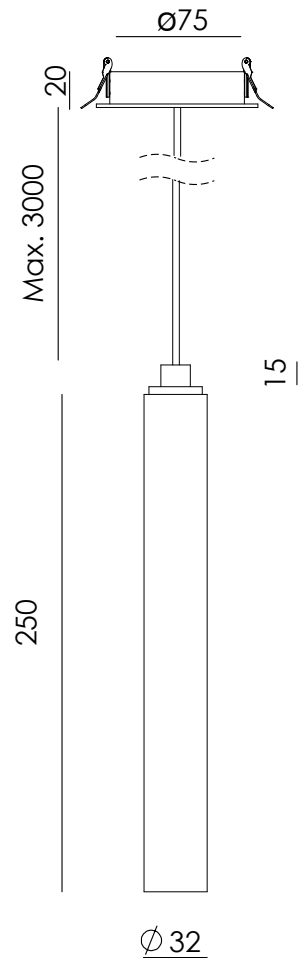

# T0329

Colores de izquierda a derecha:  
Topo, nude y maquillaje.

Colours from left to right:  
Taupe, nude and make-up.

Empotrables

**ES** - Foco colgante en metal con detalle en cuero y diseño cilíndrico. Aporta un carácter elegante y contemporáneo, con iluminación precisa.