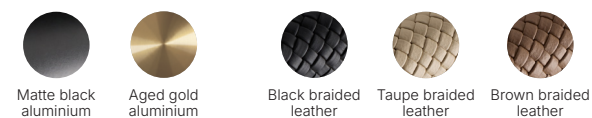

Finishes

Matte black aluminium   Aged gold aluminium   Black braided leather   Taupe braided leather   Brown braided leather