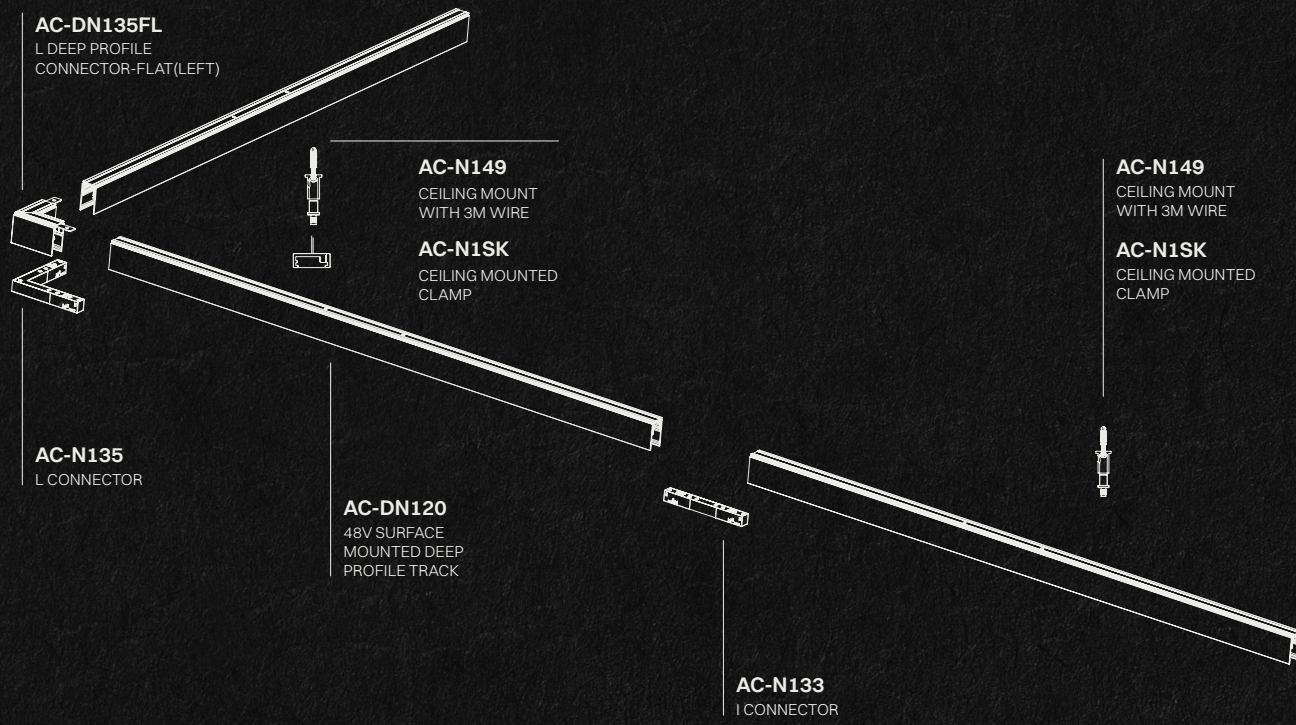

TRACK

ES - Los focos de carril ofrecen una solución de iluminación versátil y dinámica, ideal para proyectos que requieren flexibilidad y precisión. Su sistema modular permite orientar y reconfigurar los puntos de luz según las necesidades del espacio, facilitando cambios en la distribución o en el enfoque lumínico. Combinan diseño contemporáneo y funcionalidad técnica, siendo especialmente adecuados para espacios comerciales, galerías, hospitality o entornos residenciales con un marcado carácter arquitectónico.

EN - Track lights provide a versatile and dynamic lighting solution, ideal for projects that require flexibility and precision. Their modular system allows light points to be adjusted and repositioned according to the needs of the space, making it easy to adapt layouts or lighting focus over time. Combining contemporary design with technical performance, they are particularly suited to retail environments, galleries, hospitality settings, or architecturally driven residential spaces.

48V LOW VOLTAGE TRACKS

LIGHTS