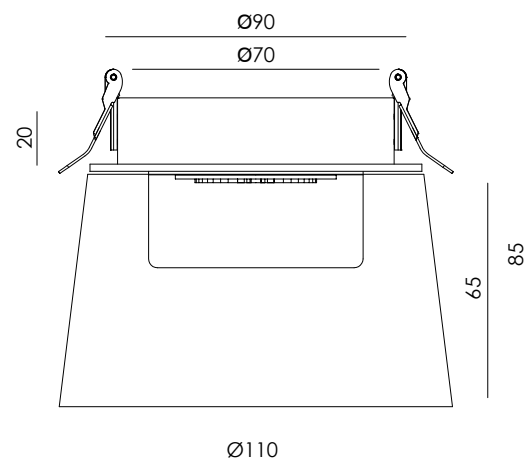

LAF

Designed by
Pepe Fornás

ES - Foco empotrado de diseño cónico en metal con acabado liso, que aporta una estética limpia y contemporánea. Su forma interior favorece una iluminación dirigida y confortable, ideal para acentos o iluminación general.

Materiales	Aluminio
Categoría	Empotrable a techo
Fuente de luz	SMD
Potencia	4.5W
Flujo lumínico	215lm
Temperatura	2700K / 3000K / 4000K
CRI	>90
Eficiencia	46lm/W
Ángulo del haz	98°
Driver	Si (Incluido)
Regulación	Triac dimmable
Estanqueidad	IP20

IP20

EN - Conical recessed ceiling spotlight in metal with a smooth finish, offering a clean and contemporary aesthetic. Its inner shape enhances directed and comfortable lighting, ideal for accents or general illumination.

Materials	Aluminium
Category	Recessed
Light source	SMD
Power	4.5W
Luminous flux	215lm
Temperature	2700K / 3000K / 4000K
CRI	>90
Efficiency	46lm/W
Beam angle	98°
Driver	Yes (included)
Dimming	Triac dimmable
Sealing	IP20

IP20

Finishes*

Matte white
aluminium

* Consultar paleta de colores disponibles en la pág. 120 / See available colour palette on page 120

T0305