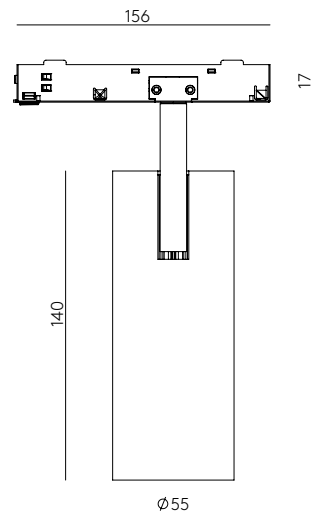

# BIG

Designed by  
Pepe Fornás

**ES** - Fabricado en metal, con diseño minimalista que se integra con facilidad. Ofrece iluminación focal precisa y potente, ideal para resaltar zonas o elementos.

<b>Materiales</b>	Aluminio
<b>Categoría</b>	48V Foco de carril
<b>Fuente de luz</b>	COB
<b>Potencia</b>	15W
<b>Flujo lumínico</b>	1604lm
<b>Temperatura</b>	2700K
<b>CRI</b>	>90
<b>Eficiencia</b>	106lm/W
<b>Ángulo del haz</b>	24°
<b>Driver</b>	No
<b>Regulación</b>	No Dim, DALI, CASAMBI
<b>Estanqueidad</b>	IP20