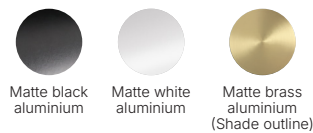

Finishes

Matte black
aluminium

Matte white
aluminium

Matte brass
aluminium
(Shade outline)

* Cuando el acabado es oro, el interior permanece en negro. En la versión blanca, el adaptador y el cuerpo son blancos / When the finish is gold, the interior remains black. In the white version, both the adapter and the body are white.

R0312