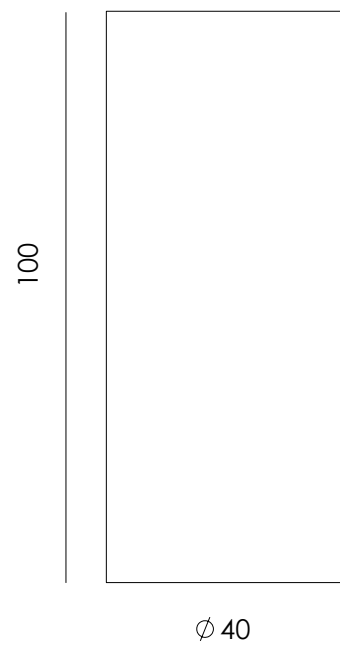

MIN

Designed by
Pepe Fornás

ES - Foco empotrado de techo cilíndrico en metal con acabado negro. Ofrece iluminación focal precisa y eficiente con una estética arquitectónica contemporánea.

Materiales	Aluminio
Categoría	Superficie
Fuente de luz	GU10
Potencia	3.8W / 4.5W
Flujo lumínico	426lm / 516lm
Temperatura	3000K
CRI	>80
Eficiencia	110lm/W / 114lm/W
Ángulo de haz	55° / 60°
Driver	No
Regulación	Regulable (3.8W) / No Regulable (4.5W)
Estanqueidad	IP20

IP20

EN - Cylindrical recessed ceiling spotlight in metal with a black finish. It provides precise and efficient accent lighting with a contemporary architectural aesthetic.

Materials	Aluminium
Category	Surface
Light source	GU10
Power	3.8W / 4.5W
Luminous flux	426lm / 516lm
Temperature	3000K
CRI	>80
Efficiency	110lm/W / 114lm/W
Beam angle	55° / 60°
Driver	No
Dimming	Dimmable (3.8W) / Non-dimmable (4.5W)
Sealing	IP20

IP20

Finishes

Matte black
aluminium

Matte white
aluminium

T0323