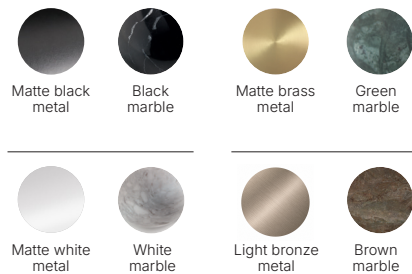

Finishes

* Adaptador Negro Mate, excepto en combinación Blanco / Matte Black adapter, except in White combination