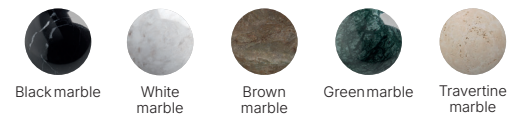

MART

Designed by
Pepe Fornás

ES - Foco empotrado de techo con aro metálico y difusor de mármol, que combina diseño arquitectónico y carácter decorativo. Su perfil bajo se integra con discreción.

Materiales	Aluminio / Mármol
Categoría	Empotrable a techo
Fuente de luz	COB
Potencia	7.2W
Flujo lumínico	396lm
Temperatura	3000K
CRI	>90
Eficiencia	54lm/W
Ángulo del haz	27°
Driver	Si (Incluido)
Regulación	Triac dimmable
Estanqueidad	IP20
Lente	Panel de abeja opcional (incluido)

IP20

EN - Recessed ceiling spotlight with metal trim and marble diffuser, combining architectural design with decorative character. Its low profile integrates discreetly.

Materials	Aluminium / Marble
Category	Recessed
Light source	COB
Power	7.2W
Luminous flux	396lm
Temperature	3000K
CRI	>90
Efficiency	54lm/W
Beam angle	27°
Driver	Yes (Included)
Dimming	Triac dimmable
Sealing	IP20
Lens	Optional honeycomb (included)

IP20

Finishes

T0301/2

Mármol negro
Black Marble