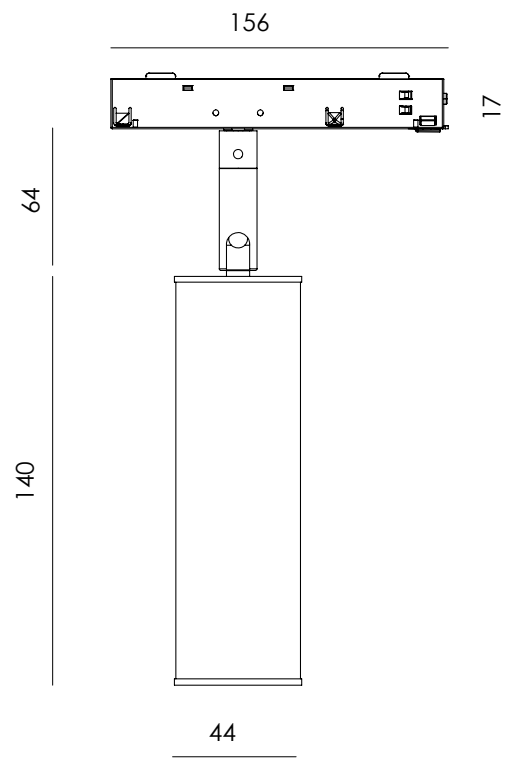

# TURA

Designed by  
Pepe Fornás

**ES** - Foco LED de riel en metal con revestimiento de cuero natural y costura vista. Su diseño orientable aporta una iluminación de acento sofisticada y cálida.

<b>Materiales</b>	Piel
<b>Categoría</b>	48V Foco de carril
<b>Fuente de luz</b>	COB
<b>Potencia</b>	6W
<b>Flujo lumínico</b>	624lm
<b>Temperatura</b>	2700K
<b>CRI</b>	>90
<b>Eficiencia</b>	115lm/W
<b>Ángulo del haz</b>	19°
<b>Driver</b>	No
<b>Regulación</b>	No Dim, DALI, CASAMBI
<b>Estanqueidad</b>	IP20