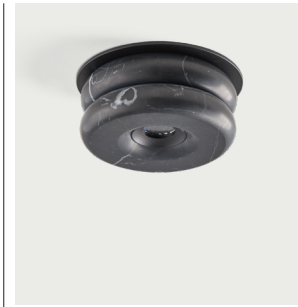

MART
T0301/2

P. 12