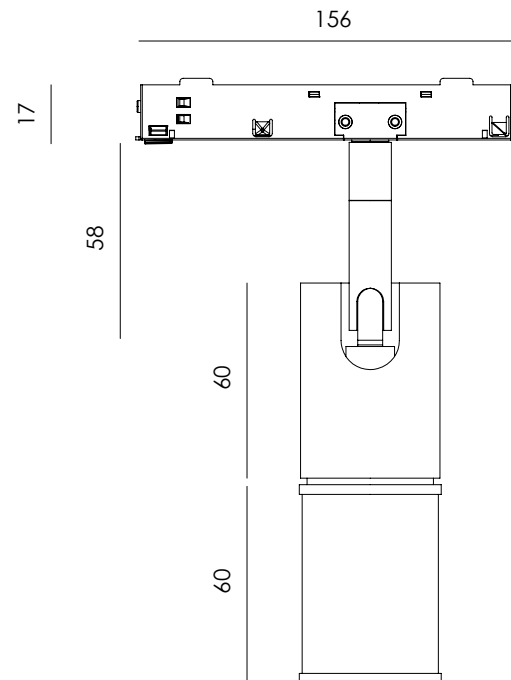

# HARA

Designed by  
Pepe Fornás

**ES** - Foco LED de riel en metal con detalle en cuero natural, que combina textura y sofisticación en un diseño contemporáneo.

<b>Materiales</b>	Metal / Piel
<b>Categoría</b>	48V Foco de carril
<b>Fuente de luz</b>	COB
<b>Potencia</b>	6W
<b>Flujo lumínico</b>	640lm
<b>Temperatura</b>	2700K
<b>CRI</b>	>90
<b>Eficiencia</b>	103lm/W
<b>Ángulo del haz</b>	20°
<b>Driver</b>	No
<b>Regulación</b>	No Dim, DALI, CASAMBI
<b>Estanqueidad</b>	IP20