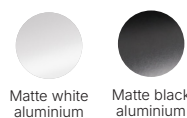

Finishes

Mármol
marrón & blanco
Aluminio

Brown & white
marble
Aluminium