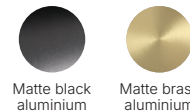

Finishes

*Florón Negro Mate / Matte Black canopy