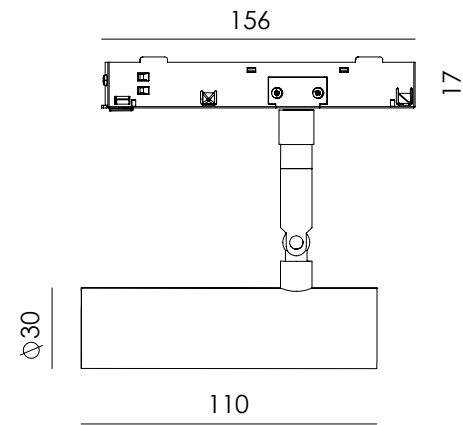

# MAHOV

Designed by  
Pepe Fornás

**ES** - Foco LED de riel cilíndrico en metal con acabado cepillado, de diseño elegante y atemporal. Su rótula orientable permite dirigir la luz con precisión, ofreciendo iluminación focal cálida.