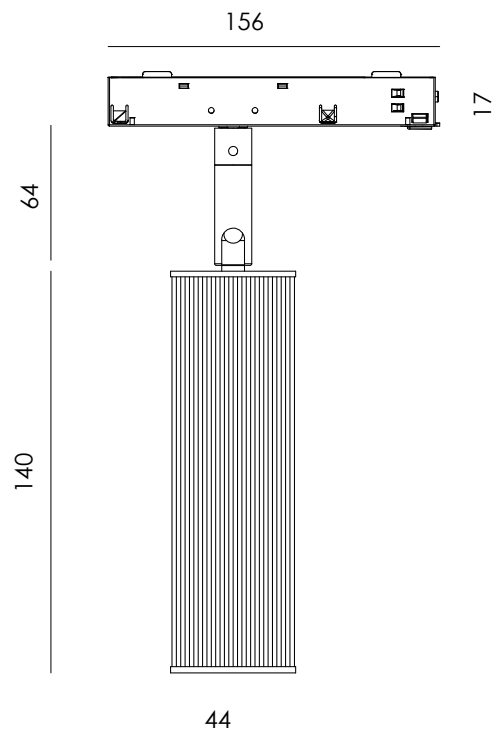

# DODO

Designed by  
Pepe Fornás

**ES** - Foco de riel en metal con acabado estriado. Su diseño cilíndrico y contemporáneo aporta textura y sofisticación al espacio.

<b>Materiales</b>	Aluminio
<b>Categoría</b>	48V Foco de carril
<b>Fuente de luz</b>	COB
<b>Potencia</b>	6W
<b>Flujo lumínico</b>	624lm
<b>Temperatura</b>	2700K
<b>CRI</b>	>90
<b>Eficiencia</b>	101lm/W
<b>Ángulo del haz</b>	19°
<b>Driver</b>	No
<b>Regulación</b>	No Dim, DALI, CASAMBI
<b>Estanqueidad</b>	IP20