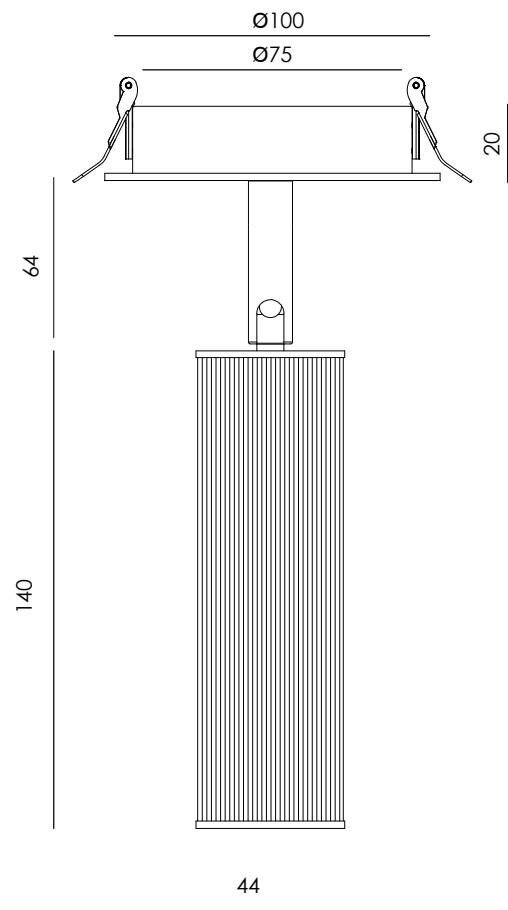

# DODO

Designed by  
Pepe Fornás

**ES** - Foco empotrable de techo en metal con acabado estriado. Su diseño cilíndrico y contemporáneo aporta textura y sofisticación al espacio.

<b>Materiales</b>	Aluminio
<b>Categoría</b>	Empotrable
<b>Fuente de luz</b>	COB
<b>Potencia</b>	6W
<b>Flujo lumínico</b>	624lm
<b>Temperatura</b>	2700K
<b>CRI</b>	>90
<b>Eficiencia</b>	82lm/W
<b>Ángulo de haz</b>	19°
<b>Driver</b>	Si (Incluido)
<b>Regulación</b>	TRIAC Dimmable
<b>Estanqueidad</b>	IP20