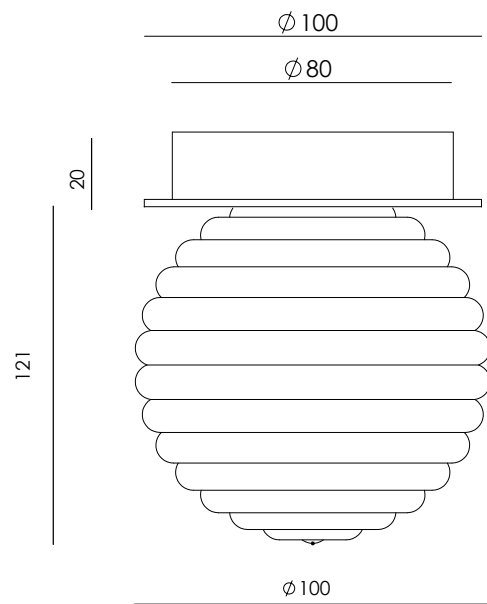

DOUL

Designed by
Pepe Fornás

ES - Foco empotrado de techo con difusor de vidrio estriado y base metálica. Su diseño suaviza y distribuye la luz, creando una iluminación cálida y decorativa.

Materiales	Aluminio / Cristal
Categoría	Superficie
Fuente de luz	G4
Potencia	2.3W
Flujo lumínico	177lm
Temperatura	2700K
CRI	>80
Eficiencia	76lm/W
Ángulo del haz	63°
Driver	No
Regulación	TRIAC Dimmable
Estanqueidad	IP20

IP20

EN - Recessed ceiling spotlight with ribbed glass diffuser and metal base. Its design softens and diffuses the light, creating warm and decorative illumination.

Materials	Aluminium / Glass
Category	Surface
Light source	G4
Power	2.3W
Luminous flux	177lm
Temperature	2700K
CRI	>80
Efficiency	76lm/W
Beam angle	63°
Driver	No
Dimming	TRIAC Dimmable
Sealing	IP20

IP20

Finishes

Matte black
metal

Aged gold
metal