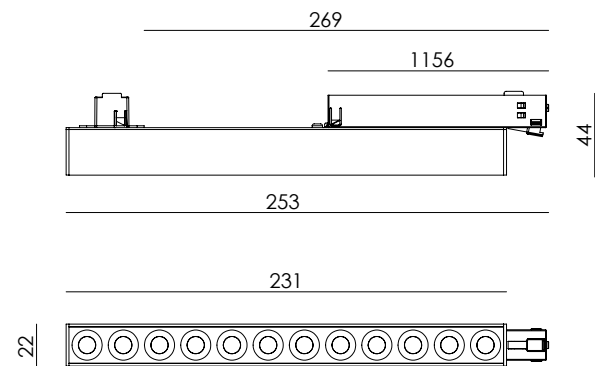

# TINA

Designed by  
Pepe Fornás

**ES** - Foco lineal LED de riel en metal con acabado texturizado. Su diseño integra múltiples puntos de luz en un cuerpo alargado, ofreciendo iluminación uniforme y precisa.