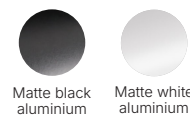

Finishes

Matte black aluminium   Matte white aluminium